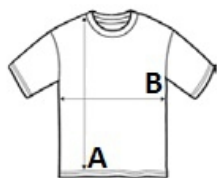

## ROZMERY (CM)

	XS	S	M	L	XL	2XL
Ks./📦	50	50	50	50	50	50
Dĺžka (A)	62	64.25	66.50	68.75	71	73.25
Šírka cez prsia (B)	42	45	48	51	54	57
Dĺžka rukáva (meraná od stredu chrbta) (C)	26	27.75	29.50	31.25	33	34.75